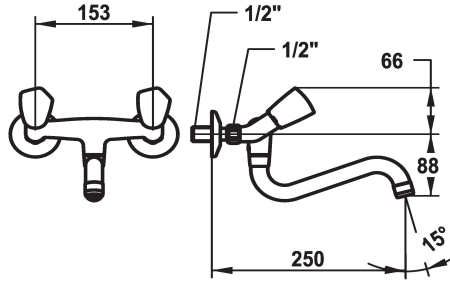

KWC STAR Mélangeur - Lavabo

Modell-Linie: STAR | K.11.42.03.000A69
Robinetteries | Robinets à monocommande

KWC-No.

103759
chromeline, AD 153, A 200

104084
chromeline, AD 153, A 250

104087
chromeline, AD 153, A 300

* Mélangeur
* Croisillon en métal, détachable
* Bec orientable 180°
- Neoperl® Cascade®

Projection A

A200

A250

A300

* Tête de robinet à clapet plat M20 x 1.25
- siège en acier inox
* Raccords sans pointeaux d'arrêt 1/2" x 1/2" L 30

Données techniques

Débit
goulot
Code couleur
Type d'installation
Type de robinet
Dimension de la hauteur
Groupe de bruit pour la robinetterie
Projection A
Label énergétique
Connexion mesure
Dimension de la sortie d'eau
Matière