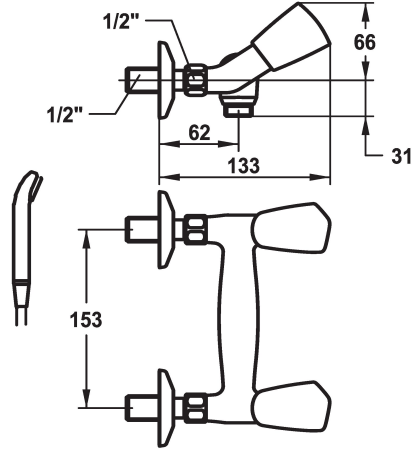

KWC STAR Tweegreepsmengkraan

Modell-Linie: STAR | K.21.42.00.000A69
Douches | Handdouches

KWC-No.

103782

* Tweegreepsmengkraan
* Metalen grepen, afneembaar
* Platte dichtingen M20 x 1.25
- roestvrijstalen klepzitting

* Wandaansluitingen 1/2" x 1/2", niet afsluitbaar L 30
* Levering:
- Handdouche KWC FIT Z.200.109.000
- Doucheslang 1600 mm, kunststof 26.001.003.000

Technical Data

Vaatdouche uitloop: doorstroomhoeveelheid

doucheset

Kleurcode

Installation_type

Faucet_typ

Hoogteafmeting

Vaatdouche uitloop: geluidsklasse

EnergyLabelCH

Connection measure

Materiaal

22 l/min (3bar)

mit_Brause_Schlauch

chromeline

Wandmontage

Zweigriffmischer

66

I