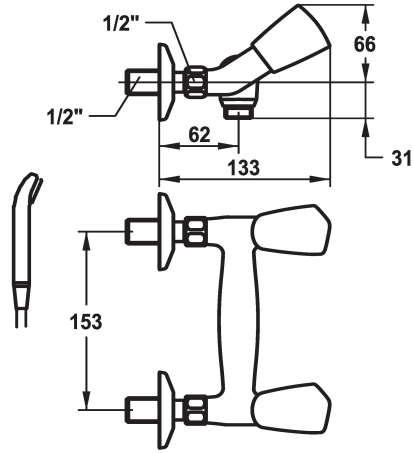

KWC STAR

Rubineria a due manopole - Doccia

Modell-Linie: STAR | K.21.42.00.000A69

Rubinerie per doccia | Rubinerie monocomando per doccia

KWC-No.

103782

chromeline, AD 153, con doccia e flessibile

* Rubinetteria a due manopole

* Maniglie metallica, estraibile

* Parte superiore della valvola a base piatta M20 x 1.25

- sede valvola in acciaio inossidabile

* Raccordi a parete 1/2" x 1/2", non serrabili L 30

* Incluso nella fornitura:

- Doccetta KWC FIT Z.200.109.000

- Tubo flessibile per doccia 1600 mm, plastica 26.001.003.000

Dati tecnici

Uscita doccia: Portata

set doccia

Codice colore

Tipo di installazione

Tipo di rubinetto

Dimensioni in altezza

Uscita doccia: Classe di rumorosità

Etichetta energetica

Connection measure

Materiale

22 l/min (3bar)

con doccia, tubo

chromeline