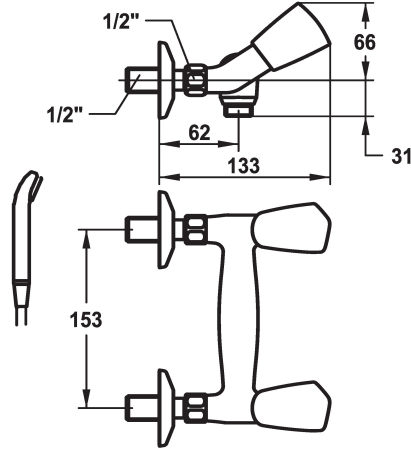

KWC STAR Mélangeur - Douche

Modell-Linie: STAR | K.21.42.00.000A69
Douches | Douches manuelles

KWC-No.

103782
chromeline, AD 153, avec douchette et flexible

* Mélangeur
* Croisillon en métal, détachable
* Tête de robinet à clapet plat M20 x 1.25
- siège en acier inox

* Raccords sans pointeaux d'arrêt 1/2" x 1/2" L 30
* Livraison:
- Douche KWC FIT Z.200.109.000
- Flexible de douchette 1600 mm, en plastique 26.001.003.000

Données techniques

Sortie de douchette: Débit
garniture de douchette
Code couleur
Type d'installation
Type de robinet
Dimension de la hauteur
Sortie de douchette: Groupe de bruit pour la robinetterie
Label énergétique
Connexion mesure
Matière

22 l/min (3bar)
avec douchette, flexible
chromeline
Montage mural
Zweigriffmischer
66
l
E
153
Laiton