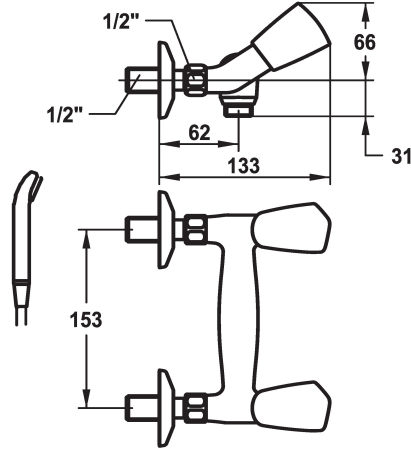

KWC STAR Mélangeur - Douche

Modell-Linie: STAR | K.21.42.00.000A69
Douches | Douches manuelles

KWC-No.

103782
chromeline, AD 153, avec douchette et flexible

- * Mélangeur
- * Croisillon en métal, détachable
- * Tête de robinet à clapet plat M20 x 1.25
- siège en acier inox

- * Raccords sans pointeaux d'arrêt 1/2" x 1/2" L 30
- * Livraison:
 - Douche KWC FIT Z.200.109.000
 - Flexible de douchette 1600 mm, en plastique 26.001.003.000

Données techniques

Sortie de douchette: Débit
garniture de douche
Code couleur
Type d'installation
Type de robinet
Dimension de la hauteur
Sortie de douchette: Groupe de bruit pour la robinetterie
Label énergétique
Connexion mesure
Matière

22 l/min (3bar)
avec douchette, flexible
chromeline
Montage mural
Zweigriffmischer
66
I
E
153
Laiton