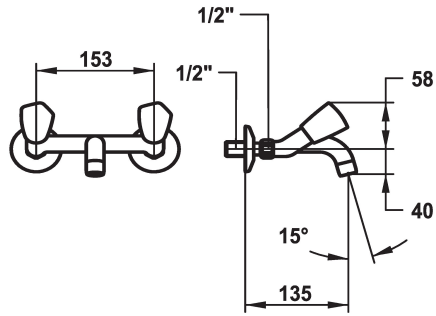

KWC STAR Tweegreepsmengkraan

Modell-Linie: STAR | K.11.42.42.000A69
Kranen | Eengreepkranen

KWC-No.

103777

103630

103498

Projection_A

A135

A175

A225

* Tweegreepsmengkraan
* Metalen grepen, afneembaar
* Vaste uitloop
- Neoperl® Cascade®

* Platte dichtingen M20 x 1.25
- roestvrijstalen klepzitting
* Wandaansluitingen 1/2" x 1/2", niet afsluitbaar L 30

Technical Data

A_Spout_Spray

uitloop

Kleurcode

Installation_type

Faucet_typ

G_Acoustic group

Projection_A

EnergyLabelCH

Connection measure

14 l/min (3 bar)

vast

chromeline

2

03

yes