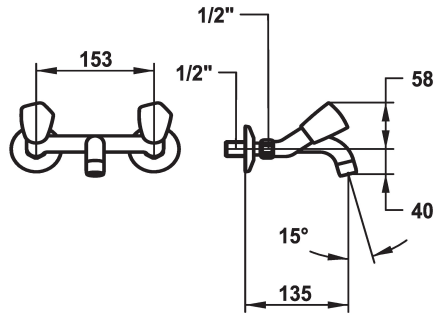

KWC STAR Tweegreepsmengkraan

Modell-Linie: STAR | K.11.42.42.000A69
Kranen | Eengreepkranen

KWC-No.

103777

103630

103498

- * Tweegreepsmengkraan
- * Metalen grepen, afneembaar
- * Vaste uitloop
- Neoperl® Cascade®

Projectie A

A135

A175

A225

- * Platte dichtingen M20 x 1.25
- roestvrijstalen klepzitting
- * Wandaansluitingen 1/2" x 1/2", niet afsluitbaar L 30

Technical Data

Doorstroomhoeveelheid

14 l/min (3 bar)