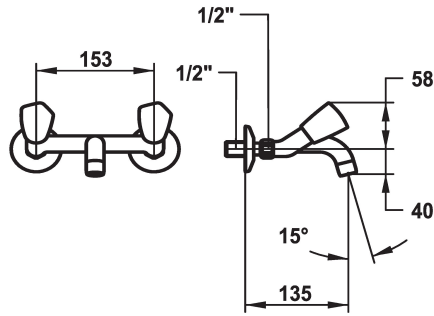

KWC STAR Tweegreepsmengkraan

Modell-Linie: STAR | K.11.42.42.000A69
Kranen | Eengreepkranen

KWC-No.

103777

103630

103498

Projectie A

A135

A175

A225

- * Tweegreepsmengkraan
- * Metalen grepen, afneembaar
- * Vaste uitloop
- Neoperl® Cascade®

- * Platte dichtingen M20 x 1.25
- roestvrijstalen klepzitting
- * Wandaansluitingen 1/2" x 1/2", niet afsluitbaar L 30

Technical Data

Doorstroomhoeveelheid

14 l/min (3 bar)

uitloop

vast

Kleurcode

chromeline

Type installatie