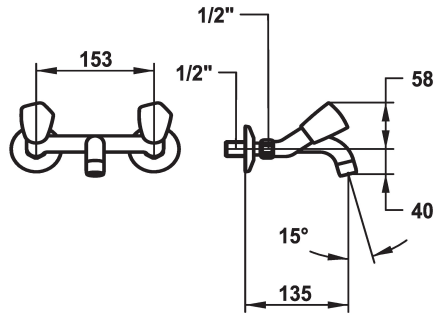

KWC STAR

Rubinetteria a due manopole - Lavabo

Modell-Linie: STAR | K.11.42.42.000A69

Rubinetterie per bagni | Rubinetterie monocomando

KWC-No.

103777
chromeline, AD 153, A 135

103630
chromeline, AD 153, A 175

103498
chromeline, AD 153, A 225

Proiezione A

A135

A175

A225

* Rubinetteria a due manopole
* Maniglie metallica, estraibile
* Bocca fissa
- Neoperl® Cascade®

* Parte superiore della valvola a base piatta M20 x 1.25
- sede valvola in acciaio inossidabile
* Raccordi a parete 1/2" x 1/2", non serrabili L 30

Dati tecnici

Portata	14 l/min (3 bar)
bocca	Fissato
Codice colore	chromeline
Tipo di installazione	2
Tipo di rubinetto	03
Classe di rumorosità	yes
Proiezione A	A135
Etichetta energetica	F
Connection measure	AD02