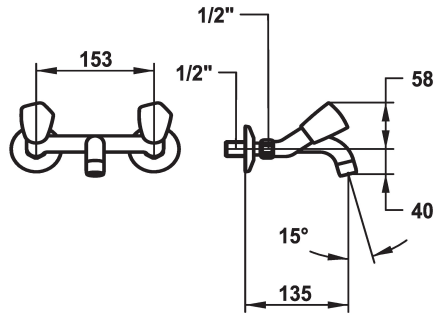

KWC STAR

Rubinetteria a due manopole - Lavabo

Modell-Linie: STAR | K.11.42.42.000A69

Rubinetterie per bagni | Rubinetterie monocomando

KWC-No.

103777
chromeline, AD 153, A 135

103630
chromeline, AD 153, A 175

103498
chromeline, AD 153, A 225

Proiezione A

A135

A175

A225

* Rubinetteria a due manopole
* Maniglie metallica, estraibile
* Bocca fissa
- Neoperl® Cascade®

* Parte superiore della valvola a base piatta M20 x 1.25
- sede valvola in acciaio inossidabile
* Raccordi a parete 1/2" x 1/2", non serrabili L 30

Dati tecnici

Portata	14 l/min (3 bar)
bocca	Fissato
Codice colore	chromeline
Tipo di installazione	2
Tipo di rubinetto	03
Classe di rumorosità	yes
Proiezione A	A135
Etichetta energetica	F
Connection measure	AD02
teamNumber	727131.502
sanitasTroeschNumber	6116 161.502

Pezzi di ricambio

KWC STAR

Rubinetteria a due manopole - Lavabo

Modell-Linie: STAR | K.11.42.42.000A69

Rubinetterie per bagni | Rubinetterie monocomando

538858

K.30.99.00.000.43
