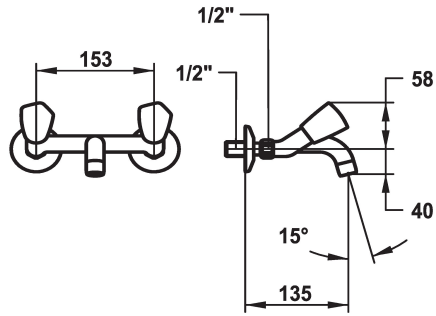

KWC STAR Mélangeur - Lavabo

Modell-Linie: STAR | K.11.42.42.000A69
Robinettes | Robinets à monocommande

KWC-No.

103777
chromeline, AD 153, A 135

103630
chromeline, AD 153, A 175

103498
chromeline, AD 153, A 225

Projection A

A135

A175

A225

* Mélangeur
* Croisillon en métal, détachable
* Bec fixe
- Neoperl® Cascade®

* Tête de robinet à clapet plat M20 x 1.25
- siège en acier inox
* Raccords sans pointeaux d'arrêt 1/2" x 1/2" L 30

Données techniques

Débit
goulot
Code couleur
Type d'installation
Type de robinet
Groupe de bruit pour la robinetterie
Projection A
Label énergétique
Connexion mesure

14 l/min (3 bar)
Fixe
chromeline
2
03
yes
A135
F
AD02