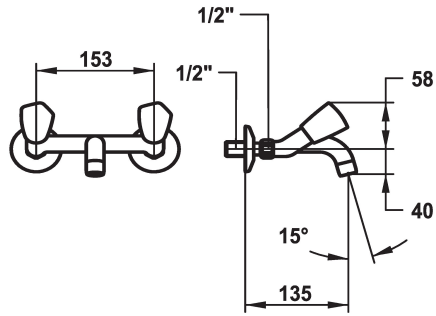

### KWC-No.

**103777**  
chromeline, AD 153, A 135

**103630**  
chromeline, AD 153, A 175

**103498**  
chromeline, AD 153, A 225

### Projection A

A135

A175

A225

\* Mélangeur  
\* Croisillon en métal, détachable  
\* Bec fixe  
- Neoperl® Cascade®

\* Tête de robinet à clapet plat M20 x 1.25  
- siège en acier inox  
\* Raccords sans pointeaux d'arrêt 1/2" x 1/2" L 30

### Données techniques

Débit	14 l/min (3 bar)
goulot	Fixe
Code couleur	chromeline
Type d'installation	2
Type de robinet	03
Groupe de bruit pour la robinetterie	yes
Projection A	A135
Label énergétique	F
Connexion mesure	AD02
teamNumber	727131.502
sanitasTroeschNumber	6116 161.502