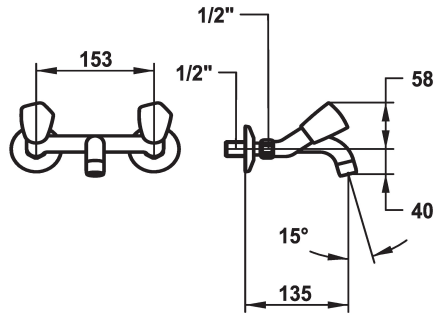

KWC STAR Mélangeur - Lavabo

Modell-Linie: STAR | K.11.42.42.000A69
Robinetteries | Robinets à monocommande

KWC-No.

103777
chromeline, AD 153, A 135

103630
chromeline, AD 153, A 175

103498
chromeline, AD 153, A 225

Projection A

A135

A175

A225

* Mélangeur
* Croisillon en métal, détachable
* Bec fixe
- Neoperl® Cascade®

* Tête de robinet à clapet plat M20 x 1.25
- siège en acier inox
* Raccords sans pointeaux d'arrêt 1/2" x 1/2" L 30

Données techniques

Débit
goulot
Code couleur
Type d'installation
Type de robinet
Groupe de bruit pour la robinetterie
Projection A
Label énergétique
Connexion mesure

14 l/min (3 bar)
Fixe
chromeline
2
03
yes
A135
F
AD02