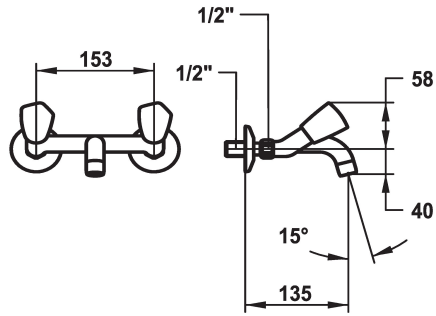

### KWC-No.

**103777**  
chromeline, AD 153, A 135

**103630**  
chromeline, AD 153, A 175

**103498**  
chromeline, AD 153, A 225

### Projection A

A135

A175

A225

\* Mélangeur  
\* Croisillon en métal, détachable  
\* Bec fixe  
- Neoperl® Cascade®

\* Tête de robinet à clapet plat M20 x 1.25  
- siège en acier inox  
\* Raccords sans pointeaux d'arrêt 1/2" x 1/2" L 30

### Données techniques

Débit
goulot
Code couleur
Type d'installation
Type de robinet
Groupe de bruit pour la robinetterie
Projection A
Label énergétique
Connexion mesure

14 l/min (3 bar)
Fixe
chromeline
2
03
yes
A135
F
AD02