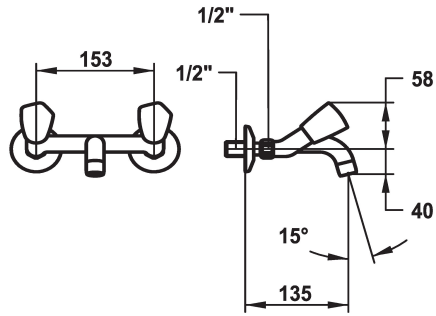

KWC STAR Zweigriffmischer - Waschtisch

Modell-Linie: STAR | K.11.42.42.000A69
Armaturen | Manuelle Armaturen

KWC-Nr.

103777
chromeline, AD 153, A 135

103630
chromeline, AD 153, A 175

103498
chromeline, AD 153, A 225

* Zweigriffmischer
* Metallgriffe, abziehbar
* Auslauf fest
- Neoperl® Cascade®

Ausladung A

A 135

A 175

A 225

* Flachtellerventiloberteil M20 x 1.25
- Edelstahl Ventilsitz
* Wandanschlüsse 1/2" x 1/2", nicht absperbar L 30

Technische Daten

Auslaufmenge	14 l/min (3 bar)
Auslauf	fest
Farbcode	chromeline
Installationsart	2
Armaturtyp	Zweigriffmischer 1
Armaturengeräuschgruppe	yes
Ausladung A	A 135
Energie Etikette	F
Anschluss Mass	153-1
teamNumber	727131.502
sanitasTroeschNumber	6116 161.502

Ersatzteile

KWC STAR
Zweigriffmischer - Waschtisch

Modell-Linie: **STAR | K.11.42.42.000A69**
Armaturen | Manuelle Armaturen

538858
K.30.99.00.000.43
