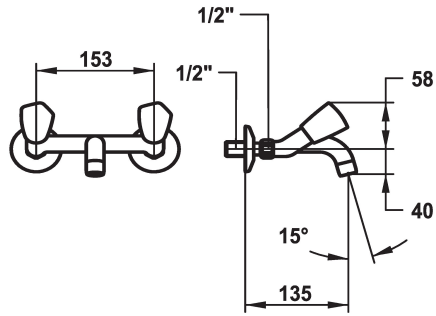

KWC STAR Zweigriffmischer - Waschtisch

Modell-Linie: STAR | K.11.42.42.000A69
Armaturen | Manuelle Armaturen

KWC-Nr.

103777
chromeline, AD 153, A 135

103630
chromeline, AD 153, A 175

103498
chromeline, AD 153, A 225

* Zweigriffmischer
* Metallgriffe, abziehbar
* Auslauf fest
- Neoperl® Cascade®

Ausladung A

A 135

A 175

A 225

* Flachtellerventiloberteil M20 x 1.25
- Edelstahl Ventilsitz
* Wandanschlüsse 1/2" x 1/2", nicht absperbar L 30

Technische Daten

Auslaufmenge

14 l/min (3 bar)

Auslauf

fest

Farbcode

chromeline

Installationsart