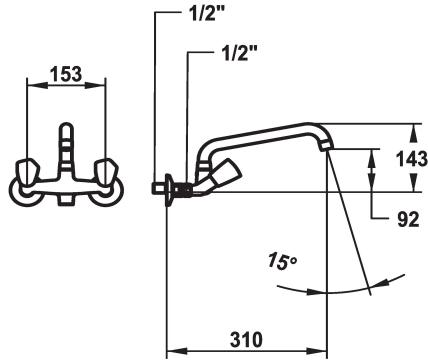

KWC STAR Tweegreepsmengkraan

Modell-Linie: STAR | K.11.42.24.000A69
Kranen | Eengreepkranen

KWC-No.

103768

103769

Projection_A

A225

A300

* Tweegreepsmengkraan
* Metalen grepen, afneembaar
* Draaibare uitloop 180°
- Neoperl® Cascade®

* Platte dichtingen M20 x 1.25
- roestvrijstalen klepzitting
* Wandaansluitingen 1/2" x 1/2", niet afsluitbaar L 30

Technical Data

A_Spout_Spray

14 l/min (3 bar)

uitloop

draaibaar

Kleurcode

chromeline

Installation_type

Wandmontage

Faucet_typ

Zweigriffmischer

Hoogteafmeting

143

G_Acoustic_group

I

Projection_A

A300

EnergyLabelCH

F

Connection measure

153

Afmetingen wateruitlaat

88

Materiaal

Messing