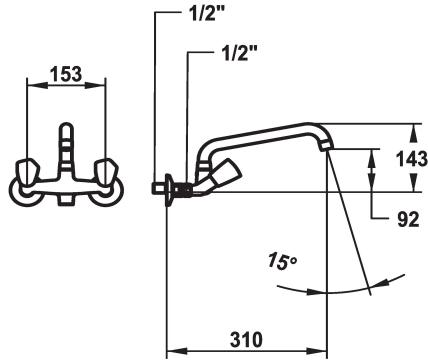

KWC STAR Tweegreepsmengkraan

Modell-Linie: STAR | K.11.42.24.000A69
Kranen | Eengreepkranen

KWC-No.

103768

103769

Projectie A

A225

A300

- * Tweegreepsmengkraan
- * Metalen grepen, afneembaar
- * Draaibare uitloop 180°
- Neoperl® Cascade®

- * Platte dichtingen M20 x 1.25
- roestvrijstalen klepzitting
- * Wandaansluitingen 1/2" x 1/2", niet afsluitbaar L 30

Technical Data

Doorstroomhoeveelheid	14 l/min (3 bar)
uitloop	draaibaar
Kleurcode	chromeline
Type installatie	Wandmontage
Kraan type	Zweigriffmischer
Hoogteafmeting	143
geluidsklasse	I
Projectie A	A300
Energielabel	F
Connection measure	153
Afmetingen wateruitlaat	88
Materiaal	Messing