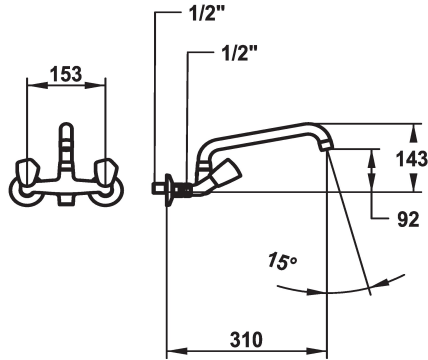

KWC STAR

Rubinetteria a due manopole - Lavabo

Modell-Linie: STAR | K.11.42.24.000A69

Rubinetterie per bagni | Rubinetterie monocomando

KWC-No.

103768
chromeline, AD 153, A 225

103769
chromeline, AD 153, A 300

- * Rubinetteria a due manopole
- * Maniglie metallica, estraibile
- * Bocca orientabile 180°
- Neoperl® Cascade®

Proiezione A

A225

A300

- * Parte superiore della valvola a base piatta M20 x 1.25
- sede valvola in acciaio inossidabile
- * Raccordi a parete 1/2" x 1/2", non serrabili L 30

Dati tecnici

Portata	14 l/min (3 bar)
bocca	orientabile
Codice colore	chromeline
Tipo di installazione	Installazione a parete
Tipo di rubinetto	Zweigriffmischer
Dimensioni in altezza	143
Classe di rumorosità	I
Proiezione A	A300
Etichetta energetica	F
Connection measure	153
Dimensioni uscita acqua	88
Materiale	Ottone