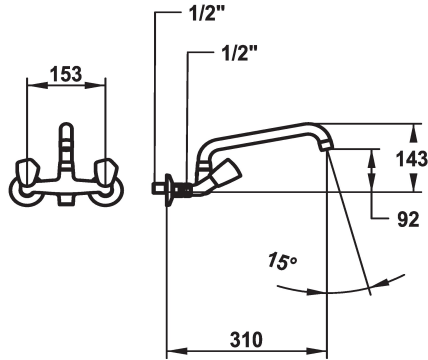

KWC STAR

Rubinetteria a due manopole - Lavabo

Modell-Linie: STAR | K.11.42.24.000A69

Rubinetterie per bagni | Rubinetterie monocomando

KWC-No.

103768
chromeline, AD 153, A 225

103769
chromeline, AD 153, A 300

Proiezione A

A225

A300

* Rubinetteria a due manopole
* Maniglie metallica, estraibile
* Bocca orientabile 180°
- Neoperl® Cascade®

* Parte superiore della valvola a base piatta M20 x 1.25
- sede valvola in acciaio inossidabile
* Raccordi a parete 1/2" x 1/2", non serrabili L 30

Dati tecnici

Portata	14 l/min (3 bar)
bocca	orientabile
Codice colore	chromeline
Tipo di installazione	Installazione a parete
Tipo di rubinetto	Zweigriffmischer
Dimensioni in altezza	143
Classe di rumorosità	I
Proiezione A	A300
Etichetta energetica	F
Connection measure	153
Dimensioni uscita acqua	88
Materiale	Ottone
teamNumber	727163.502
sanitasTroeschNumber	6116 174.502

Pezzi di ricambio

KWC STAR

Rubinetteria a due manopole - Lavabo

Modell-Linie: STAR | K.11.42.24.000A69

Rubinetterie per bagni | Rubinetterie monocomando

538858

K.30.99.00.000.43
