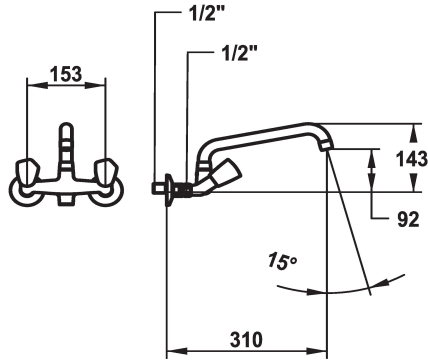

### KWC-No.

**103768**  
chromeline, AD 153, A 225

**103769**  
chromeline, AD 153, A 300

- \* Mélangeur
- \* Croisillon en métal, détachable
- \* Bec orientable 180°
- Neoperl® Cascade®

### Projection A

A225

A300

- \* Tête de robinet à clapet plat M20 x 1.25
- siège en acier inox
- \* Raccords sans pointeaux d'arrêt 1/2" x 1/2" L 30

### Données techniques

Débit
goulot
Code couleur
Type d'installation
Type de robinet
Dimension de la hauteur
Groupe de bruit pour la robinetterie
Projection A
Label énergétique
Connexion mesure
Dimension de la sortie d'eau
Matière