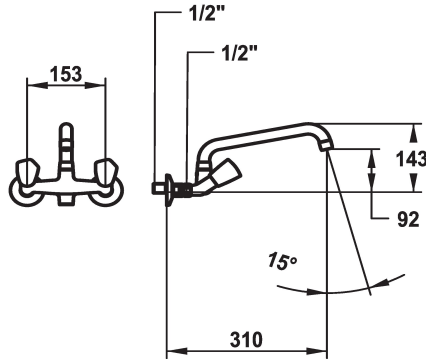

KWC STAR

Mélangeur - Lavabo

Modell-Linie: STAR | K.11.42.24.000A69
Robinetteries | Robinets à monocommande

KWC-No.

103768
chromeline, AD 153, A 225

103769
chromeline, AD 153, A 300

* Mélangeur
* Croisillon en métal, détachable
* Bec orientable 180°
- Neoperl® Cascade®

Projection A

A225

A300

* Tête de robinet à clapet plat M20 x 1.25
- siège en acier inox
* Raccords sans pointeaux d'arrêt 1/2" x 1/2" L 30

Données techniques

Débit
goulot
Code couleur
Type d'installation
Type de robinet
Dimension de la hauteur
Groupe de bruit pour la robinetterie
Projection A
Label énergétique
Connexion mesure
Dimension de la sortie d'eau
Matière
teamNumber
sanitasTroeschNumber

14 l/min (3 bar)
orientable
chromeline
Montage mural
Zweigriffmischer
143
I
A300
F
153
88
Laiton
727163.502
6116 174.502

Pièces de rechange

KWC STAR Mélangeur - Lavabo

Modell-Linie: STAR | K.11.42.24.000A69
Robinetteries | Robinets à monocommande