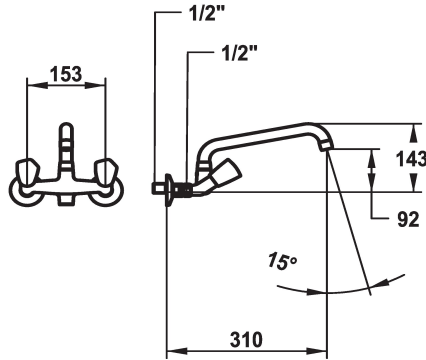

KWC STAR Zweigriffmischer - Waschtisch

Modell-Linie: STAR | K.11.42.24.000A69
Armaturen | Manuelle Armaturen

KWC-Nr.

103768
chromeline, AD 153, A 225

103769
chromeline, AD 153, A 300

* Zweigriffmischer
* Metallgriffe, abziehbar
* Schwenkauslauf 180°
- Neoperl® Cascade®

Ausladung A

A 225

A 300

* Flachtellerventiloberteil M20 x 1.25
- Edelstahl Ventilsitz
* Wandanschlüsse 1/2" x 1/2", nicht absperrbar L 30

Technische Daten

Auslaufmenge

14 l/min (3 bar)

Auslauf

schwenkbar

Farbcode

chromeline

Installationsart

Wandmontage

Armaturtyp

Zweigriffmischer

Mass Höhe