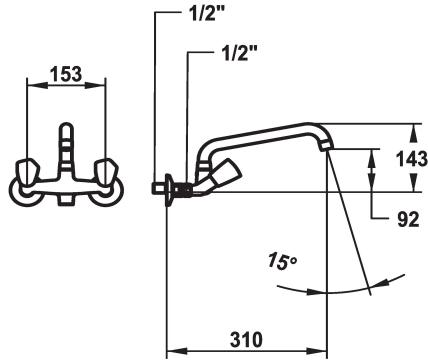

KWC STAR Zweigriffmischer - Waschtisch

Modell-Linie: STAR | K.11.42.24.000A69
Armaturen | Manuelle Armaturen

KWC-Nr.

103768
chromeline, AD 153, A 225

103769
chromeline, AD 153, A 300

* Zweigriffmischer
* Metallgriffe, abziehbar
* Schwenkauslauf 180°
- Neoperl® Cascade®

Ausladung A

A 225

A 300

* Flachtellerventiloberteil M20 x 1.25
- Edelstahl Ventilsitz
* Wandanschlüsse 1/2" x 1/2", nicht absperrbar L 30

Technische Daten

Auslaufmenge	14 l/min (3 bar)
Auslauf	schwenkbar
Farbcode	chromeline
Installationsart	Wandmontage
Armaturtyp	Zweigriffmischer
Mass Höhe	143
Armaturengeräuschgruppe	I
Ausladung A	A 300
Energie Etikette	F
Anschluss Mass	153
Mass-Wasseraustritt	88
Material	Messing