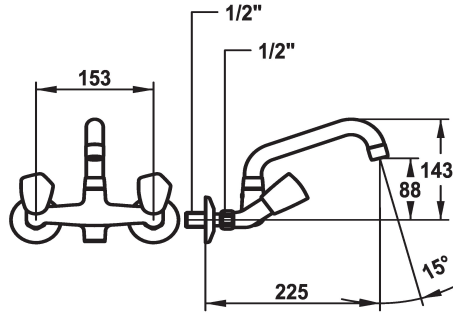

KWC STAR Tweegreepsmengkraan

Modell-Linie: STAR | K.11.42.23.000A69
Kranen | Eengreepkranen

KWC-No.

103768

103769

* Tweegreepsmengkraan
* Metalen grepen, afneembaar
* Draaibare uitloop 180°
- Neoperl® Cascade®

Projection_A

A225

A300

* Platte dichtingen M20 x 1.25
- roestvrijstalen klepzitting
* Wandaansluitingen 1/2" x 1/2", niet afsluitbaar L 30

Technical Data

A_Spout_Spray

uitloop

Kleurcode

Installation_type

Faucet_typ

Hoogteafmeting

G_Acoustic_group

Projection_A

EnergyLabelCH

Connection measure

Afmetingen wateruitlaat