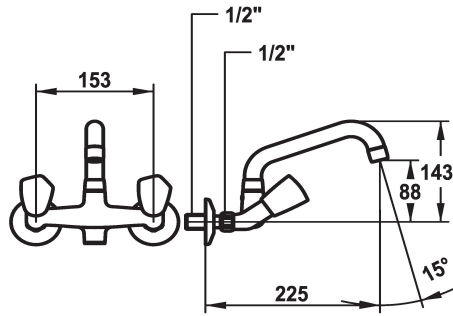

### KWC-No.

103768

103769

\* Tweegreepsmengkraan  
\* Metalen grepen, afneembaar  
\* Draaibare uitloop 180°  
- Neoperl® Cascade®

### Projectie A

A225

A300

\* Platte dichtingen M20 x 1.25  
- roestvrijstalen klepzitting  
\* Wandaansluitingen 1/2" x 1/2", niet afsluitbaar L 30

### Technical Data

Doorstroomhoeveelheid

14 l/min (3 bar)

uitloop

draaibaar

Kleurcode

chromeline

Type installatie

A225

Energielabel

F

Connection measure

153

Afmetingen wateruitlaat

88

Materiaal