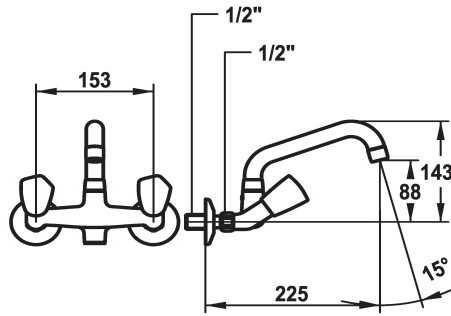

KWC STAR

Rubineria a due manopole - Lavabo

Modell-Linie: STAR | K.11.42.23.000A69

Rubinerie per bagni | Rubinerie monocomando

KWC-No.

103768
chromeline, AD 153, A 225

103769
chromeline, AD 153, A 300

* Rubinetteria a due manopole
* Maniglie metallica, estraibile
* Bocca orientabile 180°
- Neoperl® Cascade®

Proiezione A

A225

A300

* Parte superiore della valvola a base piatta M20 x 1.25
- sede valvola in acciaio inossidabile
* Raccordi a parete 1/2" x 1/2", non serrabili L 30

Dati tecnici

Portata	14 l/min (3 bar)
bocca	orientabile
Codice colore	chromeline
Tipo di installazione	Installazione a parete
Tipo di rubinetto	Zweigriffmischer
Dimensioni in altezza	143
Classe di rumorosità	I
Proiezione A	A225
Etichetta energetica	F
Connection measure	153
Dimensioni uscita acqua	88
Materiale	Ottone
teamNumber	727155.502
sanitasTroeschNumber	6116 173.502

Pezzi di ricambio

KWC STAR

Rubinetteria a due manopole - Lavabo

Modell-Linie: STAR | K.11.42.23.000A69

Rubinetterie per bagni | Rubinetterie monocomando

538858

K.30.99.00.000.43
