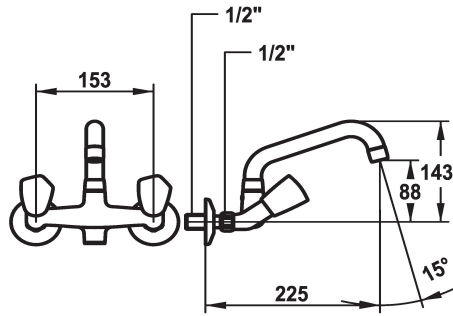

### KWC-No.

**103768**  
chromeline, AD 153, A 225

**103769**  
chromeline, AD 153, A 300

- \* Mélangeur
- \* Croisillon en métal, détachable
- \* Bec orientable 180°
- Neoperl® Cascade®

### Projection A

A225

A300

- \* Tête de robinet à clapet plat M20 x 1.25
- siège en acier inox
- \* Raccords sans pointeaux d'arrêt 1/2" x 1/2" L 30

### Données techniques

Débit
goulot
Code couleur
Type d'installation
Type de robinet
Dimension de la hauteur
Groupe de bruit pour la robinetterie
Projection A
Label énergétique
Connexion mesure
Dimension de la sortie d'eau
Matière