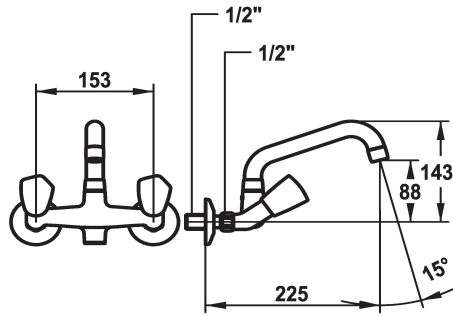

KWC STAR Mélangeur - Lavabo

Modell-Linie: STAR | K.11.42.23.000A69
Robinettes | Robinets à monocommande

KWC-No.

103768
chromeline, AD 153, A 225

103769
chromeline, AD 153, A 300

* Mélangeur
* Croisillon en métal, détachable
* Bec orientable 180°
- Neoperl® Cascade®

Projection A

A225

A300

* Tête de robinet à clapet plat M20 x 1.25
- siège en acier inox
* Raccords sans pointeaux d'arrêt 1/2" x 1/2" L 30

Données techniques

Débit	14 l/min (3 bar)
goulot	orientable
Code couleur	chromeline
Type d'installation	Montage mural
Type de robinet	Zweigriffmischer
Dimension de la hauteur	143
Groupe de bruit pour la robinetterie	I
Projection A	A225
Label énergétique	F
Connexion mesure	153
Dimension de la sortie d'eau	88
Matière	Laiton
teamNumber	727155.502
sanitasTroeschNumber	6116 173.502

Pièces de rechange

KWC STAR Mélangeur - Lavabo

Modell-Linie: STAR | K.11.42.23.000A69
Robinetteries | Robinets à monocommande

538858
K.30.99.00.000.43
