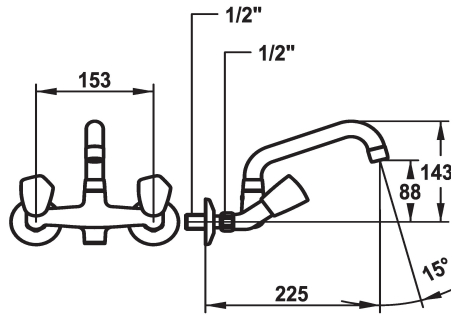

### KWC-No.

**103768**  
 chromeline, AD 153, A 225

**103769**  
 chromeline, AD 153, A 300

- \* Mélangeur
- \* Croisillon en métal, détachable
- \* Bec orientable 180°
- Neoperl® Cascade®

### Projection A

A225

A300

- \* Tête de robinet à clapet plat M20 x 1.25
- siège en acier inox
- \* Raccords sans pointeaux d'arrêt 1/2" x 1/2" L 30

### Données techniques

Débit
goulot
Code couleur
Type d'installation
Type de robinet
Dimension de la hauteur
Groupe de bruit pour la robinetterie
Projection A
Label énergétique
Connexion mesure
Dimension de la sortie d'eau
Matière
teamNumber
sanitasTroeschNumber