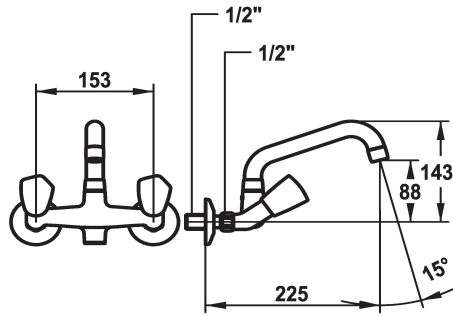

KWC STAR Mélangeur - Lavabo

Modell-Linie: STAR | K.11.42.23.000A69
Robinettes | Robinets à monocommande

KWC-No.

103768
chromeline, AD 153, A 225

103769
chromeline, AD 153, A 300

- * Mélangeur
- * Croisillon en métal, détachable
- * Bec orientable 180°
- Neoperl® Cascade®

Projection A

A225

A300

- * Tête de robinet à clapet plat M20 x 1.25
- siège en acier inox
- * Raccords sans pointeaux d'arrêt 1/2" x 1/2" L 30

Données techniques

Débit
goulot
Code couleur
Type d'installation
Type de robinet
Dimension de la hauteur
Groupe de bruit pour la robinetterie
Projection A
Label énergétique
Connexion mesure
Dimension de la sortie d'eau
Matière