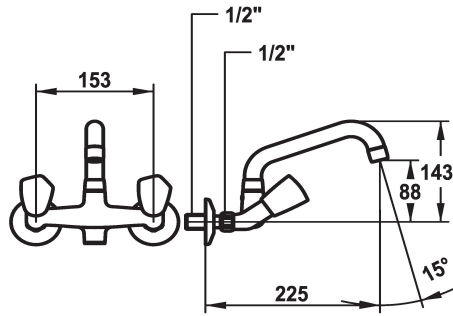

KWC STAR Mélangeur - Lavabo

Modell-Linie: STAR | K.11.42.23.000A69
Robinettes | Robinets à monocommande

KWC-No.

103768
chromeline, AD 153, A 225

103769
chromeline, AD 153, A 300

- * Mélangeur
- * Croisillon en métal, détachable
- * Bec orientable 180°
- Neoperl® Cascade®

Projection A

A225

A300

- * Tête de robinet à clapet plat M20 x 1.25
- siège en acier inox
- * Raccords sans pointeaux d'arrêt 1/2" x 1/2" L 30

Données techniques

Débit	14 l/min (3 bar)
goulot	orientable
Code couleur	chromeline
Type d'installation	Montage mural
Type de robinet	Zweigriffmischer
Dimension de la hauteur	143
Groupe de bruit pour la robinetterie	I
Projection A	A225
Label énergétique	F
Connexion mesure	153
Dimension de la sortie d'eau	88
Matière	Laiton