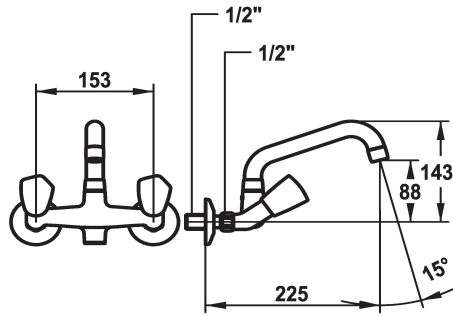

KWC STAR Zweigriffmischer - Waschtisch

Modell-Linie: STAR | K.11.42.23.000A69
Armaturen | Manuelle Armaturen

KWC-Nr.

103768
chromeline, AD 153, A 225

103769
chromeline, AD 153, A 300

* Zweigriffmischer
* Metallgriffe, abziehbar
* Schwenkauslauf 180°
- Neoperl® Cascade®

Ausladung A

A 225

A 300

* Flachtellerventiloberteil M20 x 1.25
- Edelstahl Ventilsitz
* Wandanschlüsse 1/2" x 1/2", nicht absperrbar L 30

Technische Daten

Auslaufmenge

14 l/min (3 bar)

Auslauf

schwenkbar

Farbcode

chromeline

Installationsart

Wandmontage

Armaturtyp

Zweigriffmischer

Mass Höhe