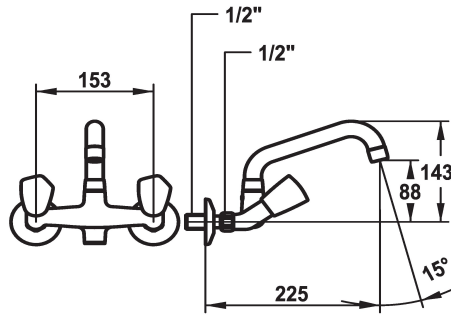

KWC STAR Zweigriffmischer - Waschtisch

Modell-Linie: STAR | K.11.42.23.000A69
Armaturen | Manuelle Armaturen

KWC-Nr.

103768
chromeline, AD 153, A 225

103769
chromeline, AD 153, A 300

* Zweigriffmischer
* Metallgriffe, abziehbar
* Schwenkauslauf 180°
- Neoperl® Cascade®

Ausladung A

A 225

A 300

* Flachtellerventiloberteil M20 x 1.25
- Edelstahl Ventilsitz
* Wandanschlüsse 1/2" x 1/2", nicht absperrbar L 30

Technische Daten

Auslaufmenge

14 l/min (3 bar)

Auslauf

schwenkbar

Farbcode

chromeline

Installationsart

Wandmontage

Armaturtyp

Zweigriffmischer

Mass Höhe