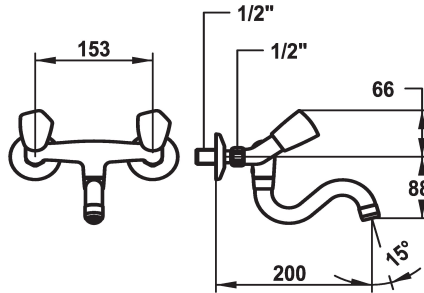

KWC STAR Tweegreepsmengkraan

Modell-Linie: STAR | K.11.42.02.000A69
Kranen | Eengreepkranen

KWC-No.

103759

104084

104087

* Tweegreepsmengkraan
* Metalen grepen, afneembaar
* Draaibare uitloop 180°
- Neoperl® Cascade®

Projectie A

A200

A250

A300

* Platte dichtingen M20 x 1.25
- roestvrijstalen klepzitting
* Wandaansluitingen 1/2" x 1/2", niet afsluitbaar L 30

Technical Data

Doorstroomhoeveelheid

14 l/min (3 bar)

Hoogteafmeting

66

geluidsklasse

I

Projectie A

A200

Energielabel

F

Connection measure

153

Afmetingen wateruitlaat

88

Materiaal

Messing