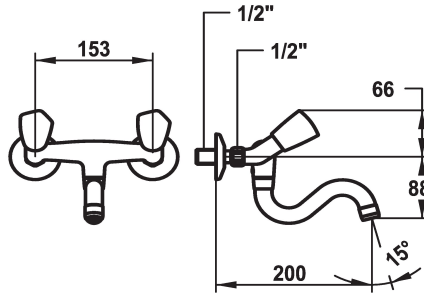

KWC STAR

Rubinetteria a due manopole - Lavabo

Modell-Linie: STAR | K.11.42.02.000A69

Rubinetterie per bagni | Rubinetterie monocomando

KWC-No.

103759
chromeline, AD 153, A 200

104084
chromeline, AD 153, A 250

104087
chromeline, AD 153, A 300

Proiezione A

A200

A250

A300

* Rubinetteria a due manopole
* Maniglie metallica, estraibile
* Bocca orientabile 180°
- Neoperl® Cascade®

* Parte superiore della valvola a base piatta M20 x 1.25
- sede valvola in acciaio inossidabile
* Raccordi a parete 1/2" x 1/2", non serrabili L 30

Dati tecnici

Portata
bocca
Codice colore
Tipo di installazione
Tipo di rubinetto
Dimensioni in altezza
Classe di rumorosità
Proiezione A
Etichetta energetica
Connection measure
Dimensioni uscita acqua
Materiale

14 l/min (3 bar)
orientabile
chromeline
Installazione a parete
Zweigriffmischer
66
I
A200
F
153
88
Ottone