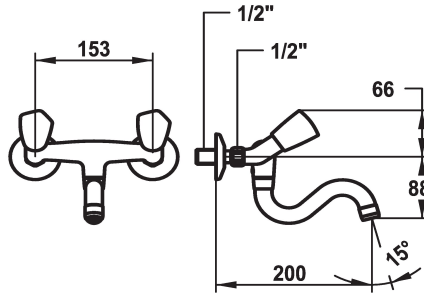

### KWC-No.

**103759**  
chromeline, AD 153, A 200

**104084**  
chromeline, AD 153, A 250

**104087**  
chromeline, AD 153, A 300

\* Mélangeur  
\* Croisillon en métal, détachable  
\* Bec orientable 180°  
- Neoperl® Cascade®

### Projection A

A200

A250

A300

\* Tête de robinet à clapet plat M20 x 1.25  
- siège en acier inox  
\* Raccords sans pointeaux d'arrêt 1/2" x 1/2" L 30

### Données techniques

Débit
goulot
Code couleur
Type d'installation
Type de robinet
Dimension de la hauteur
Groupe de bruit pour la robinetterie
Projection A
Label énergétique
Connexion mesure
Dimension de la sortie d'eau
Matière