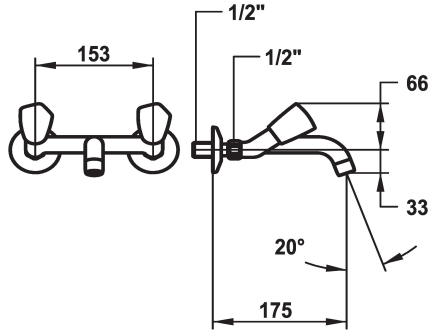

## KWC STAR Tweegreepsmengkraan

Modell-Linie: STAR | K.11.42.43.000A69  
Kranen | Eengreepkranen

### KWC-No.

103777

103630

103498

\* Tweegreepsmengkraan  
\* Metalen grepen, afneembaar  
\* Vaste uitloop  
- Neoperl® Cascade®

### Projection\_A

A135

A175

A225

\* Platte dichtingen M20 x 1.25  
- roestvrijstalen klepzitting  
\* Wandaansluitingen 1/2" x 1/2", niet afsluitbaar L 30

EnergyLabelCH

Connection measure

14 l/min (3 bar)

vast

chromeline

2

03

yes