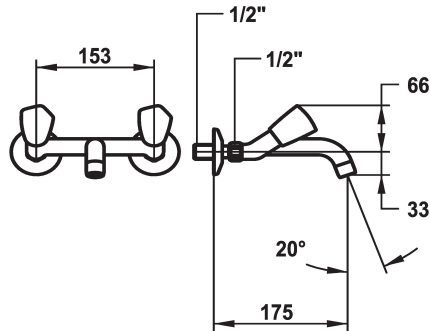

## KWC STAR Tweegreepsmengkraan

Modell-Linie: STAR | K.11.42.43.000A69  
Kranen | Eengreepkranen

### KWC-No.

103777

103630

103498

- \* Tweegreepsmengkraan
- \* Metalen grepen, afneembaar
- \* Vaste uitloop
- Neoperl® Cascade®

### Projectie A

A135

A175

A225

- \* Platte dichtingen M20 x 1.25
- roestvrijstalen klepzitting
- \* Wandaansluitingen 1/2" x 1/2", niet afsluitbaar L 30

### Technical Data

Doorstroomhoeveelheid

14 l/min (3 bar)

uitloop

vast

Kleurcode

chromeline

Type installatie