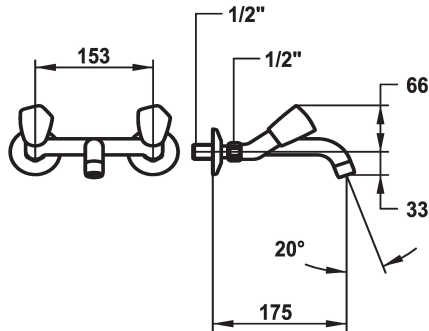

### KWC-No.

**103777**  
chromeline, A 135

**103630**  
chromeline, A 175

**103498**  
chromeline, A 225

\* Tweegreepsmengkraan  
\* Metalen grepen, afneembaar  
\* Vaste uitloop  
- Neoperl® Cascade®

### Projectie A

A135

A175

A225

\* Platte dichtingen M20 x 1.25  
- roestvrijstalen klepzitting  
\* Wandaansluitingen 1/2" x 1/2", niet afsluitbaar L 30

### Technical Data

Doorstroomhoeveelheid

14 l/min (3 bar)

Uitloop

vast

Kleurcode

chromeline

Type installatie

A175

Energielabel

F

Connection measure

153

Afmetingen wateruitlaat

33

Materiaal