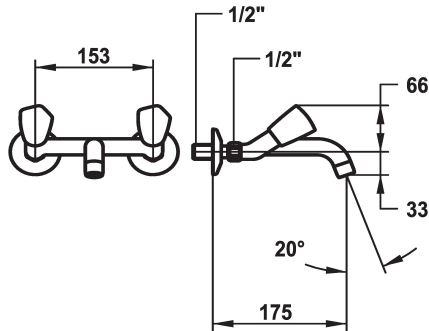

KWC STAR

Rubinetteria a due manopole - Lavabo

Modell-Linie: STAR | K.11.42.43.000A69

Rubinetterie per bagni | Rubinetterie monocomando

KWC-No.

103777
chromeline, AD 153, A 135

103630
chromeline, AD 153, A 175

103498
chromeline, AD 153, A 225

Proiezione A

A135

A175

A225

* Rubinetteria a due manopole
* Maniglie metallica, estraibile
* Bocca fissa
- Neoperl® Cascade®

* Parte superiore della valvola a base piatta M20 x 1.25
- sede valvola in acciaio inossidabile
* Raccordi a parete 1/2" x 1/2", non serrabili L 30

Dati tecnici

Portata	14 l/min (3 bar)
bocca	Fissato
Codice colore	chromeline
Tipo di installazione	2
Tipo di rubinetto	03
Classe di rumorosità	yes
Proiezione A	A175
Etichetta energetica	F
Connection measure	AD02
teamNumber	727135.502
sanitasTroeschNumber	6116 162.502

Pezzi di ricambio

KWC STAR

Rubinetteria a due manopole - Lavabo

Modell-Linie: STAR | K.11.42.43.000A69

Rubinetterie per bagni | Rubinetterie monocomando

538858

K.30.99.00.000.43
