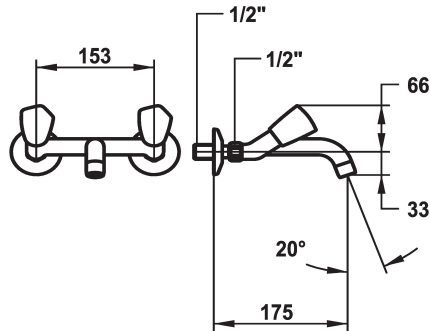

KWC STAR Mélangeur - Lavabo

Modell-Linie: STAR | K.11.42.43.000A69
Robinetteries | Robinets à monocommande

KWC-No.

103777
chromeline, AD 153, A 135

103630
chromeline, AD 153, A 175

103498
chromeline, AD 153, A 225

Projection A

A135

A175

A225

* Mélangeur
* Croisillon en métal, détachable
* Bec fixe
- Neoperl® Cascade®

* Tête de robinet à clapet plat M20 x 1.25
- siège en acier inox
* Raccords sans pointeaux d'arrêt 1/2" x 1/2" L 30

Données techniques

Débit	14 l/min (3 bar)
goulot	Fixe
Code couleur	chromeline
Type d'installation	2
Type de robinet	03
Groupe de bruit pour la robinetterie	yes
Projection A	A175
Label énergétique	F
Connexion mesure	AD02