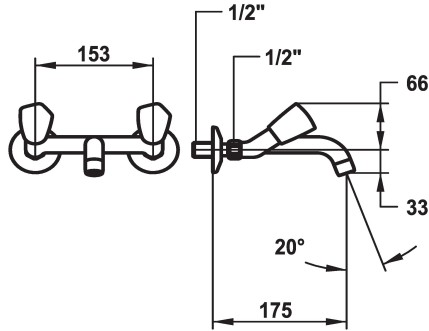

### KWC-No.

**103777**  
chromeline, AD 153, A 135

**103630**  
chromeline, AD 153, A 175

**103498**  
chromeline, AD 153, A 225

\* Mélangeur  
\* Croisillon en métal, détachable  
\* Bec fixe  
- Neoperl® Cascade®

### Projection A

A135

A175

A225

\* Tête de robinet à clapet plat M20 x 1.25  
- siège en acier inox  
\* Raccords sans pointeaux d'arrêt 1/2" x 1/2" L 30

### Données techniques

Débit

14 l/min (3 bar)

goulot

Fixe

Code couleur

chromeline

Type d'installation