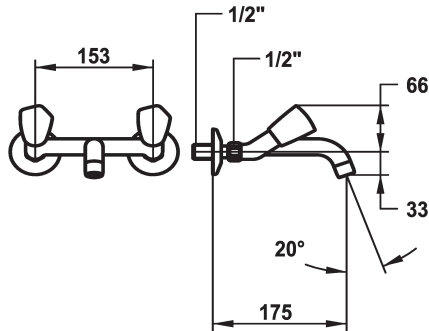

## KWC STAR Zweigriffmischer - Waschtisch

Modell-Linie: STAR | K.11.42.43.000A69  
Armaturen | Manuelle Armaturen

### KWC-Nr.

**103777**  
chromeline, AD 153, A 135

**103630**  
chromeline, AD 153, A 175

**103498**  
chromeline, AD 153, A 225

\* Zweigriffmischer  
\* Metallgriffe, abziehbar  
\* Auslauf fest  
- Neoperl® Cascade®

### Ausladung A

A 135

A 175

A 225

\* Flachtellerventiloberteil M20 x 1.25  
- Edelstahl Ventilsitz  
\* Wandanschlüsse 1/2" x 1/2", nicht absperbar L 30

### Technische Daten

Auslaufmenge

14 l/min (3 bar)

Auslauf

fest

Farbcode

chromeline

Installationsart