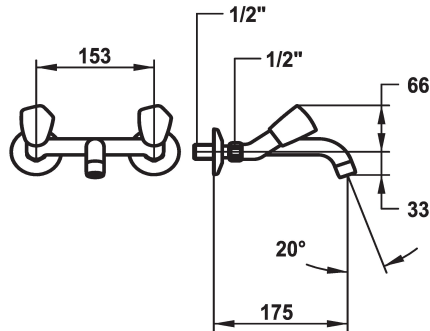

KWC STAR

Rubinetteria a due manopole - Lavabo

Modell-Linie: STAR | K.11.42.43.000A69

Rubinetterie per bagni | Rubinetterie monocomando

KWC-No.

103777
chromeline, AD 153, A 135

103630
chromeline, AD 153, A 175

103498
chromeline, AD 153, A 225

Proiezione A

A135

A175

A225

* Rubinetteria a due manopole
* Maniglie metallica, estraibile
* Bocca fissa
- Neoperl® Cascade®

* Parte superiore della valvola a base piatta M20 x 1.25
- sede valvola in acciaio inossidabile
* Raccordi a parete 1/2" x 1/2", non serrabili L 30

Dati tecnici

Portata	14 l/min (3 bar)
bocca	Fissato
Codice colore	chromeline
Tipo di installazione	2
Tipo di rubinetto	03
Classe di rumorosità	yes
Proiezione A	A175
Etichetta energetica	F
Connection measure	AD02
teamNumber	727135.502
sanitasTroeschNumber	6116 162.502

Pezzi di ricambio

KWC STAR

Rubinetteria a due manopole - Lavabo

Modell-Linie: STAR | K.11.42.43.000A69

Rubinetterie per bagni | Rubinetterie monocomando

538858

K.30.99.00.000.43
