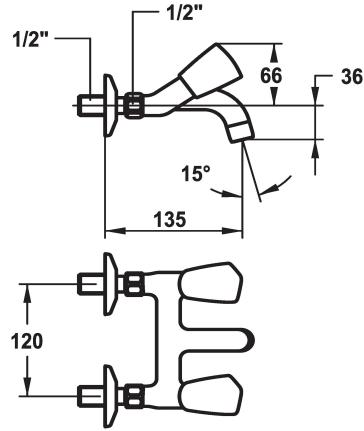

KWC STAR Tweegreepsmengkraan

Modell-Linie: STAR | K.11.42.52.000A69
Kranen | Eengreepkranen

KWC-No.

103550

104241

103508

* Tweegreepsmengkraan
* Metalen grepen, afneembaar
* Vaste uitloop
- Neoperl® Cascade®

Projection_A

A125

A175

A225

* Platte dichtingen M20 x 1.25
- roestvrijstalen klepzitting
* Wandaansluitingen 1/2" x 1/2", niet afsluitbaar L 30

Technical Data

A_Spout_Spray

uitloop

Kleurcode

Installation_type

Faucet_typ

Hoogteafmeting

G_Acoustic_group

Projection_A

EnergyLabelCH

Connection measure

Afmetingen wateruitlaat

Materiaal

14 l/min (3 bar)

vast

chromeline

Wandmontage

Zweigriffmischer

66