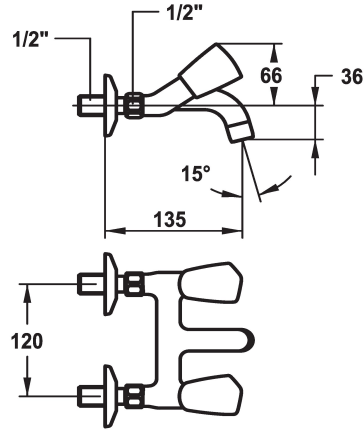

KWC STAR Tweegreepsmengkraan

Modell-Linie: STAR | K.11.42.52.000A69
Kranen | Eengreepkranen

KWC-No.

103550

104241

103508

* Tweegreepsmengkraan
* Metalen grepen, afneembaar
* Vaste uitloop
- Neoperl® Cascade®

Projectie A

A125

A175

A225

* Platte dichtingen M20 x 1.25
- roestvrijstalen klepzitting
* Wandaansluitingen 1/2" x 1/2", niet afsluitbaar L 30

Technical Data

Doorstroomhoeveelheid

14 l/min (3 bar)

Hoogteafmeting

66

geluidsklasse

I

Projectie A

A125

Energielabel

F

Connection measure

120

Afmetingen wateruitlaat

33

Materiaal

Messing