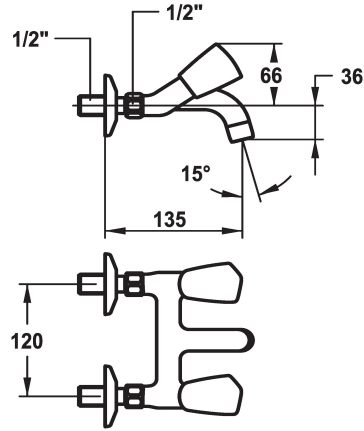

KWC STAR

Rubinetteria a due manopole - Lavabo

Modell-Linie: STAR | K.11.42.52.000A69

Rubinetterie per bagni | Rubinetterie monocomando

KWC-No.

103550
chromeline, AD 120, A 125

104241
chromeline, AD 120, A 175

103508
chromeline, AD 120, A 225

* Rubinetteria a due manopole
* Maniglie metallica, estraibile
* Bocca fissa
- Neoperl® Cascade®

Proiezione A

A125

A175

A225

* Parte superiore della valvola a base piatta M20 x 1.25
- sede valvola in acciaio inossidabile
* Raccordi a parete 1/2" x 1/2", non serrabili L 30

Dati tecnici

| |
|-------------------------|
| Portata |
| bocca |
| Codice colore |
| Tipo di installazione |
| Tipo di rubinetto |
| Dimensioni in altezza |
| Classe di rumorosità |
| Proiezione A |
| Etichetta energetica |
| Connection measure |
| Dimensioni uscita acqua |
| Materiale |

| |
|------------------------|
| 14 l/min (3 bar) |
| Fissato |
| chromeline |
| Installazione a parete |
| Zweigriffmischer |
| 66 |
| I |
| A125 |
| F |
| 120 |
| 33 |
| Ottone |