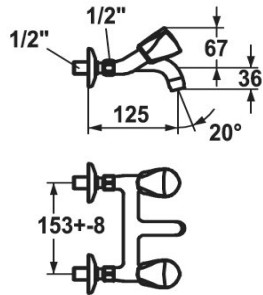

KWC STAR Mélangeur - lavabo

Modell-Linie: STAR | K.11.42.52.000A69
Robinetteries | Robinets à monocommande

KWC-No.

103550
chromeline, AD 120, A 125

104241
chromeline, AD 120, A 175

103508
chromeline, AD 120, A 225

- * Mélangeur
- * Croisillon en métal, détachable
- * Bec fixe
 - Neoperl® Cascade®
- * Tête de robinet à clapet plat M20 x 1.25
- Siège en acier inox

- * Raccords sans pointeaux d'arrêt 1/2" x 1/2" L 30
- * Disponible en option :
 - Poignée Corona antiviol à froid Z.503.009.000
 - Poignée Corona antiviol à chaude Z.503.008.000
 - Kit de vissage pour poignée Corona métallique Z.200.162.000

Données techniques

Auslaufmenge	14 l/min (3 bar)
Auslauf	fest
Farbcode	chromeline
Installationsart	Wandmontage
Artikeltyp	Zweigriffmischer
Armaturengeräuschgruppe	I
Preis/Mengenstaffel	104 Paletteneinheit
Energieetikette (CH)	F
Anschluss Mass	120
Material	Messing
Ausladung A	125 mm
Höhe maximal	66 mm