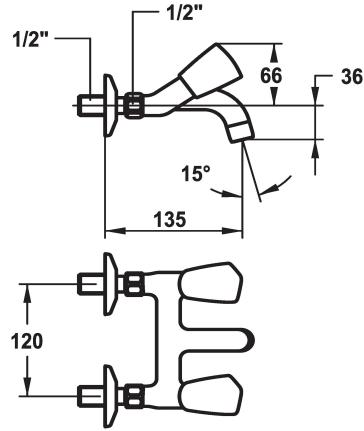

KWC STAR Mélangeur - Lavabo

Modell-Linie: STAR | K.11.42.52.000A69
Robinetteries | Robinets à monocommande

KWC-No.

103550
chromeline, AD 120, A 125

104241
chromeline, AD 120, A 175

103508
chromeline, AD 120, A 225

* Mélangeur
* Croisillon en métal, détachable
* Bec fixe
- Neoperl® Cascade®

Projection A

A125

A175

A225

* Tête de robinet à clapet plat M20 x 1.25
- siège en acier inox
* Raccords sans pointeaux d'arrêt 1/2" x 1/2" L 30

Données techniques

Débit
goulot
Code couleur
Type d'installation
Type de robinet
Dimension de la hauteur
Groupe de bruit pour la robinetterie
Projection A
Label énergétique
Connexion mesure
Dimension de la sortie d'eau
Matière

14 l/min (3 bar)
Fixe
chromeline
Montage mural
Zweigriffmischer
66
I
A125
F
120
33
Laiton