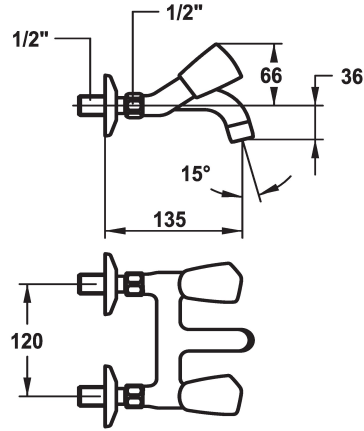

KWC STAR Zweigriffmischer - Waschtisch

Modell-Linie: STAR | K.11.42.52.000A69
Armaturen | Manuelle Armaturen

KWC-Nr.

103550
chromeline, AD 120, A 125

104241
chromeline, AD 120, A 175

103508
chromeline, AD 120, A 225

* Zweigriffmischer
* Metallgriffe, abziehbar
* Auslauf fest
- Neoperl® Cascade®

Ausladung A

A 125

A 175

A 225

* Flachtellerventiloberteil M20 x 1.25
- Edelstahl Ventilsitz
* Wandanschlüsse 1/2" x 1/2", nicht absperbar L 30

Technische Daten

Auslaufmenge

14 l/min (3 bar)

Auslauf

fest

Farbcode

chromeline

Installationsart

Wandmontage

Armaturtyp

Zweigriffmischer

Mass Höhe

66

Armaturengeräuschgruppe

I

Ausladung A

A 125

Energie Etiketle

F

Anschluss Mass

120°

Mass-Wasseraustritt

33

Material

Messing

teamNumber

727184.502

Ersatzteile