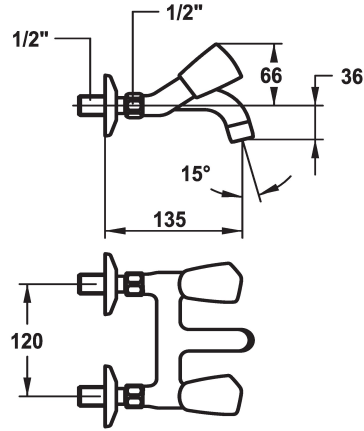

KWC STAR Zweigriffmischer - Waschtisch

Modell-Linie: STAR | K.11.42.52.000A69
Armaturen | Manuelle Armaturen

KWC-Nr.

103550
chromeline, AD 120, A 125

104241
chromeline, AD 120, A 175

103508
chromeline, AD 120, A 225

* Zweigriffmischer
* Metallgriffe, abziehbar
* Auslauf fest
- Neoperl® Cascade®

Ausladung A

A 125

A 175

A 225

* Flachtellerventiloberteil M20 x 1.25
- Edelstahl Ventilsitz
* Wandanschlüsse 1/2" x 1/2", nicht absperbar L 30

Technische Daten

Auslaufmenge

14 l/min (3 bar)

Auslauf

fest

Farbcode

chromeline

Installationsart

Wandmontage

Armaturtyp

Zweigriffmischer

Mass Höhe

66

Armaturengeräuschgruppe

I

Ausladung A

A 125

Energie Etiketete

F

Anschluss Mass

120°

Mass-Wasseraustritt

33

Material

Messing