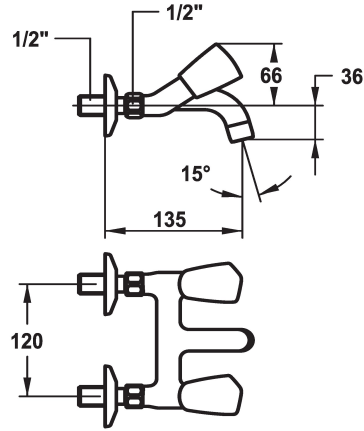

### KWC-Nr.

**103550**  
chromeline, AD 120, A 125

**104241**  
chromeline, AD 120, A 175

**103508**  
chromeline, AD 120, A 225

\* Zweigriffmischer  
\* Metallgriffe, abziehbar  
\* Auslauf fest  
- Neoperl® Cascade®

### Ausladung A

A 125

A 175

A 225

\* Flachtellerventiloberteil M20 x 1.25  
- Edelstahl Ventilsitz  
\* Wandanschlüsse 1/2" x 1/2", nicht absperbar L 30

### Technische Daten

Auslaufmenge

14 l/min (3 bar)

Auslauf

fest

Farbcode

chromeline

Installationsart

A 125

Energie Etiketle

F

Anschluss Mass

120°

Mass-Wasseraustritt

33

Material