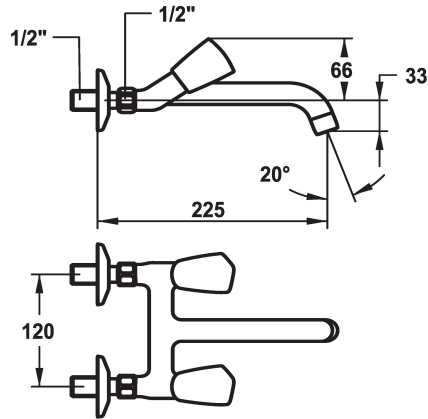

## KWC STAR Tweegreepsmengkraan

Modell-Linie: STAR | K.11.42.54.000A69  
Kranen | Eengreepkranen

### KWC-No.

103550

104241

103508

\* Tweegreepsmengkraan  
\* Metalen grepen, afneembaar  
\* Vaste uitloop  
- Neoperl® Cascade®

### Projection\_A

A125

A175

A225

\* Platte dichtingen M20 x 1.25  
- roestvrijstalen klepzitting  
\* Wandaansluitingen 1/2" x 1/2", niet afsluitbaar L 30

Projection\_A

EnergyLabelCH

Connection measure

Afmetingen wateruitlaat

Materiaal

14 l/min (3 bar)

vast

chromeline