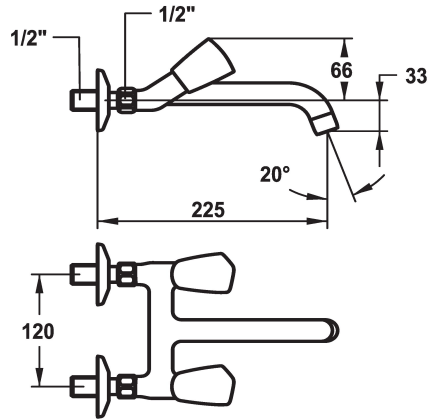

## KWC STAR Mélangeur - Lavabo

Modell-Linie: STAR | K.11.42.54.000A69  
Robinetteries | Robinets à monocommande

### KWC-No.

**103550**  
chromeline, AD 120, A 125

**104241**  
chromeline, AD 120, A 175

**103508**  
chromeline, AD 120, A 225

\* Mélangeur  
\* Croisillon en métal, détachable  
\* Bec fixe  
- Neoperl® Cascade®

### Projection A

A125

A175

A225

\* Tête de robinet à clapet plat M20 x 1.25  
- siège en acier inox  
\* Raccords sans pointeaux d'arrêt 1/2" x 1/2" L 30

### Données techniques

Débit
goulot
Code couleur
Type d'installation
Type de robinet
Dimension de la hauteur
Groupe de bruit pour la robinetterie
Projection A
Label énergétique
Connexion mesure
Dimension de la sortie d'eau
Matière