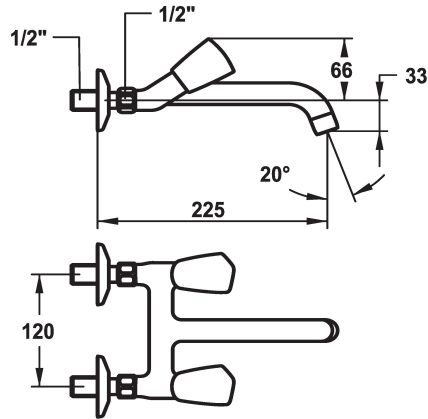

KWC STAR Mélangeur - Lavabo

Modell-Linie: STAR | K.11.42.54.000A69
Robinetteries | Robinets à monocommande

KWC-No.

103550
chromeline, AD 120, A 125

104241
chromeline, AD 120, A 175

103508
chromeline, AD 120, A 225

Projection A

A125

A175

A225

* Mélangeur
* Croisillon en métal, détachable
* Bec fixe
- Neoperl® Cascade®

* Tête de robinet à clapet plat M20 x 1.25
- siège en acier inox
* Raccords sans pointeaux d'arrêt 1/2" x 1/2" L 30

Données techniques

Débit
goulot
Code couleur
Type d'installation
Type de robinet
Dimension de la hauteur
Groupe de bruit pour la robinetterie
Projection A
Label énergétique
Connexion mesure
Dimension de la sortie d'eau
Matière
teamNumber

14 l/min (3 bar)
Fixe
chromeline
Montage mural
Zweigriffmischer
66
I
A225
F
120
33
Laiton
727188.502

Pièces de rechange

KWC STAR Mélangeur - Lavabo

Modell-Linie: STAR | K.11.42.54.000A69
Robinetteries | Robinets à monocommande