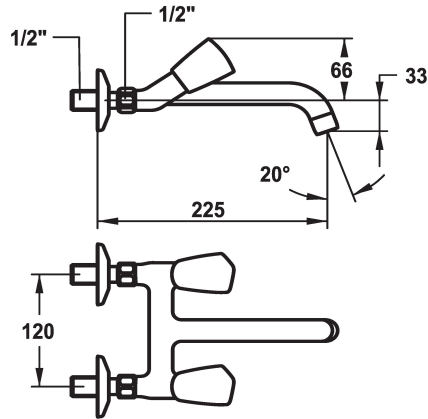

KWC STAR Mélangeur - Lavabo

Modell-Linie: STAR | K.11.42.54.000A69
Robinetteries | Robinets à monocommande

KWC-No.

103550
chromeline, AD 120, A 125

104241
chromeline, AD 120, A 175

103508
chromeline, AD 120, A 225

* Mélangeur
* Croisillon en métal, détachable
* Bec fixe
- Neoperl® Cascade®

Projection A

A125

A175

A225

* Tête de robinet à clapet plat M20 x 1.25
- siège en acier inox
* Raccords sans pointeaux d'arrêt 1/2" x 1/2" L 30

Données techniques

Débit
goulot
Code couleur
Type d'installation
Type de robinet
Dimension de la hauteur
Groupe de bruit pour la robinetterie
Projection A
Label énergétique
Connexion mesure
Dimension de la sortie d'eau
Matière

14 l/min (3 bar)
Fixe
chromeline
Montage mural
Zweigriffmischer
66
I
A225
F
120
33
Laiton